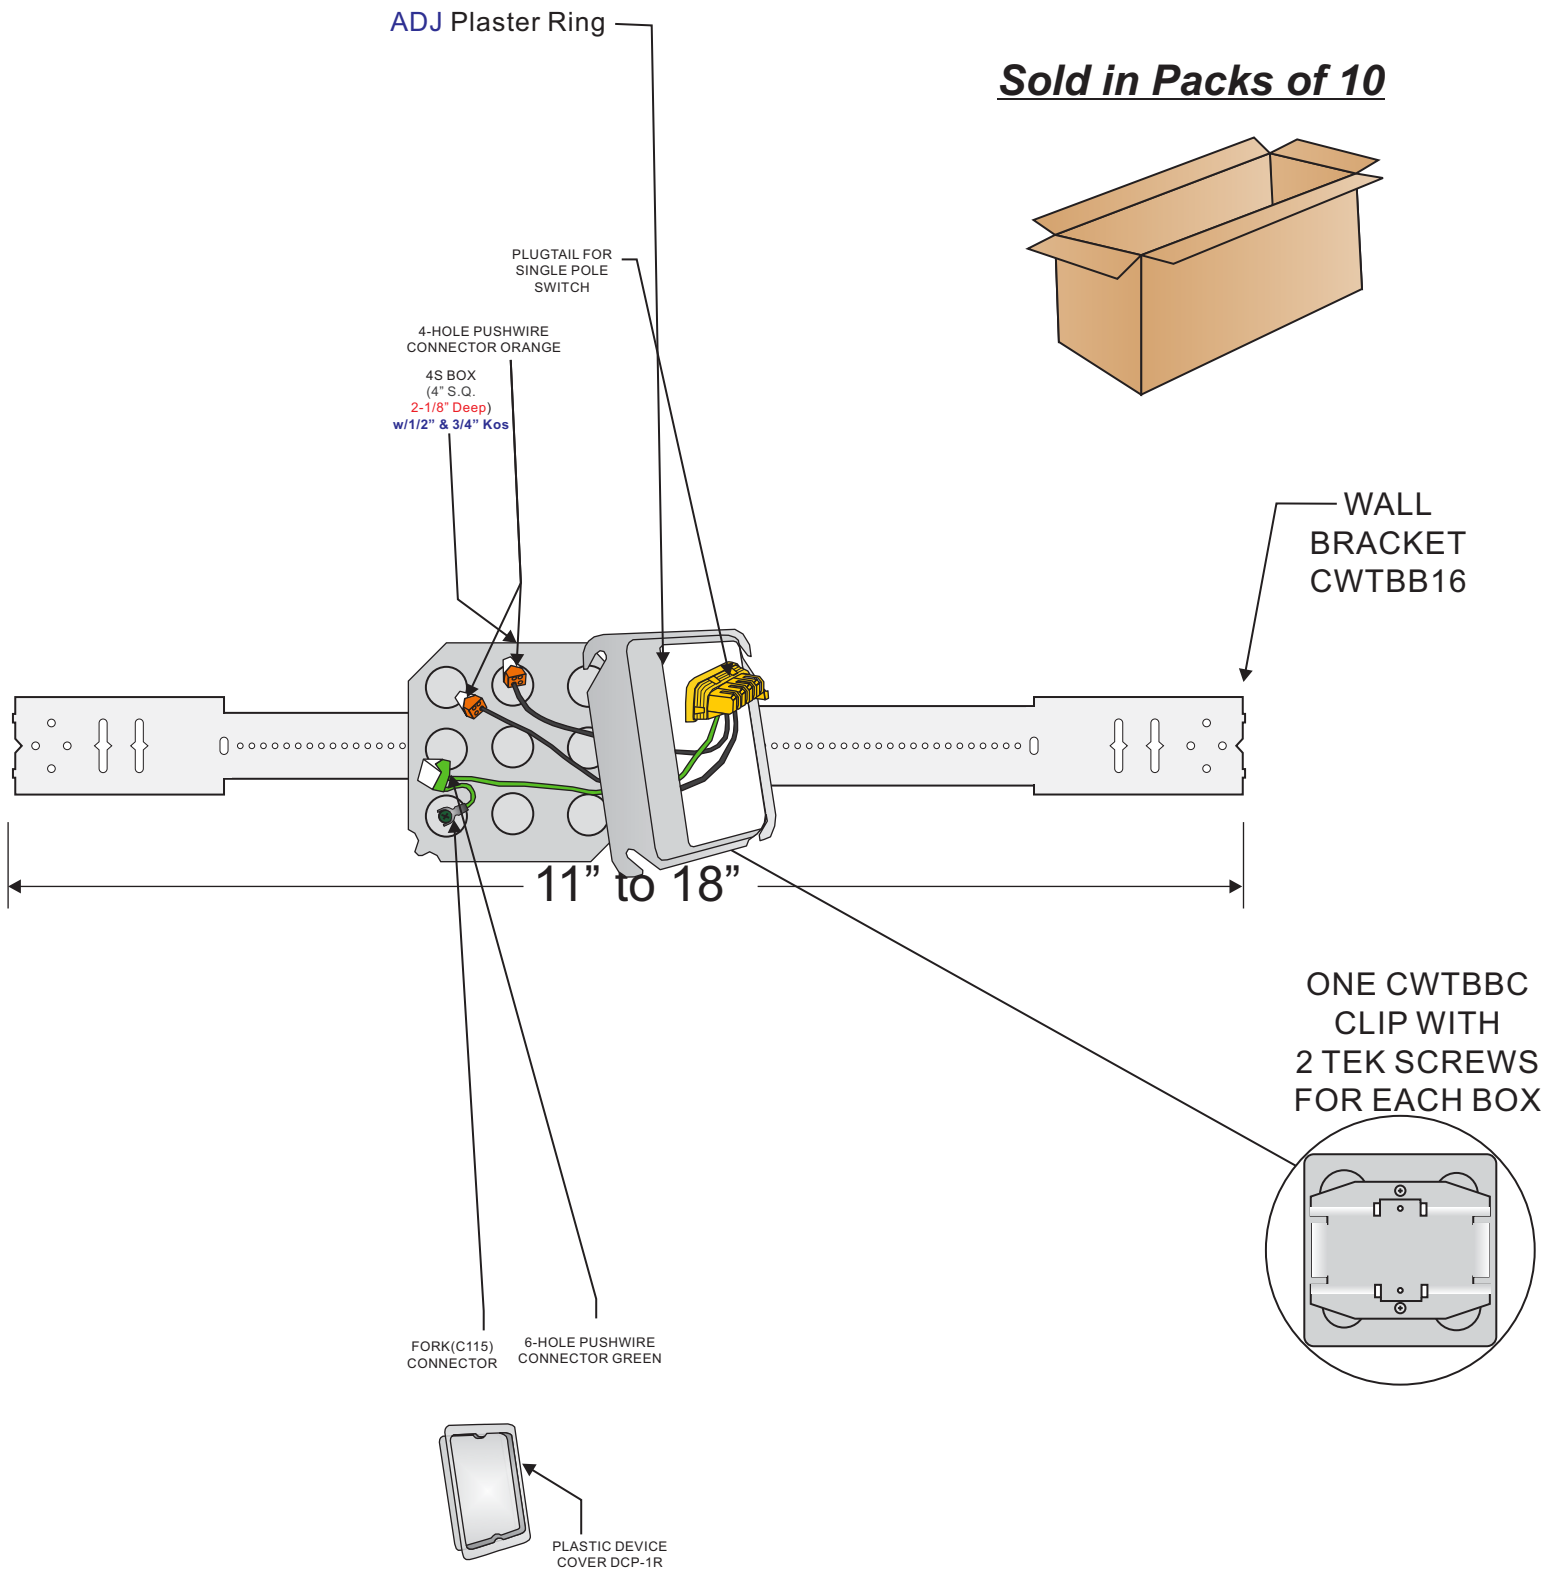

EZE-Fab™ Prefabricated Assemblies

EZE16C-SPTA

EF000010

Cablofil® Products

8319 State Route 4.
Mascoutah, IL 62258
(618) 566-3244
www.legrand.us/cablofil