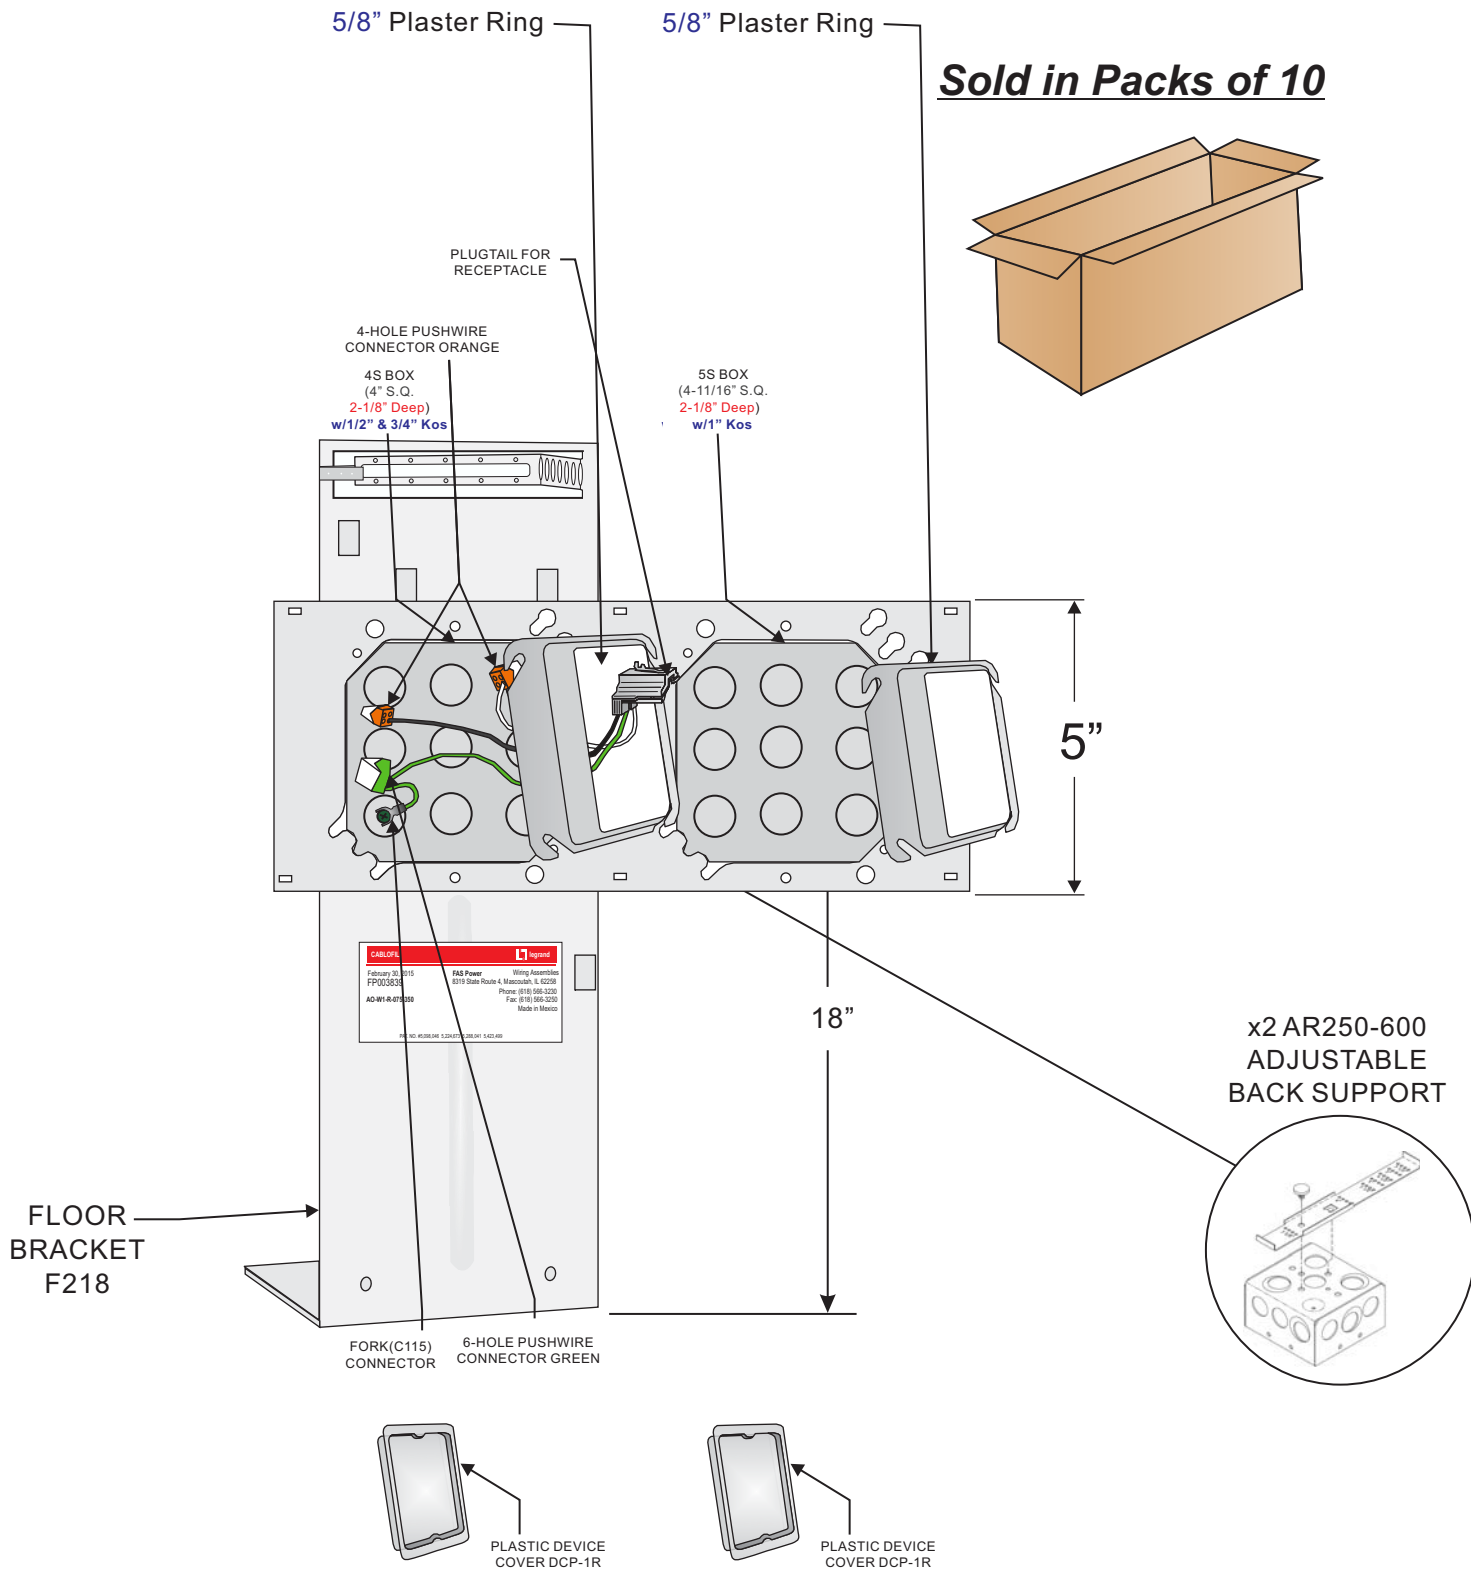

EZE-Fab™ Prefabricated Assemblies

EZEF218-RPT58-D5S1K58

EF000051

Cablofil® Products
 8319 State Route 4.
 Mascoutah, IL 62258
 (618) 566-3244
www.legrand.us/cablofil