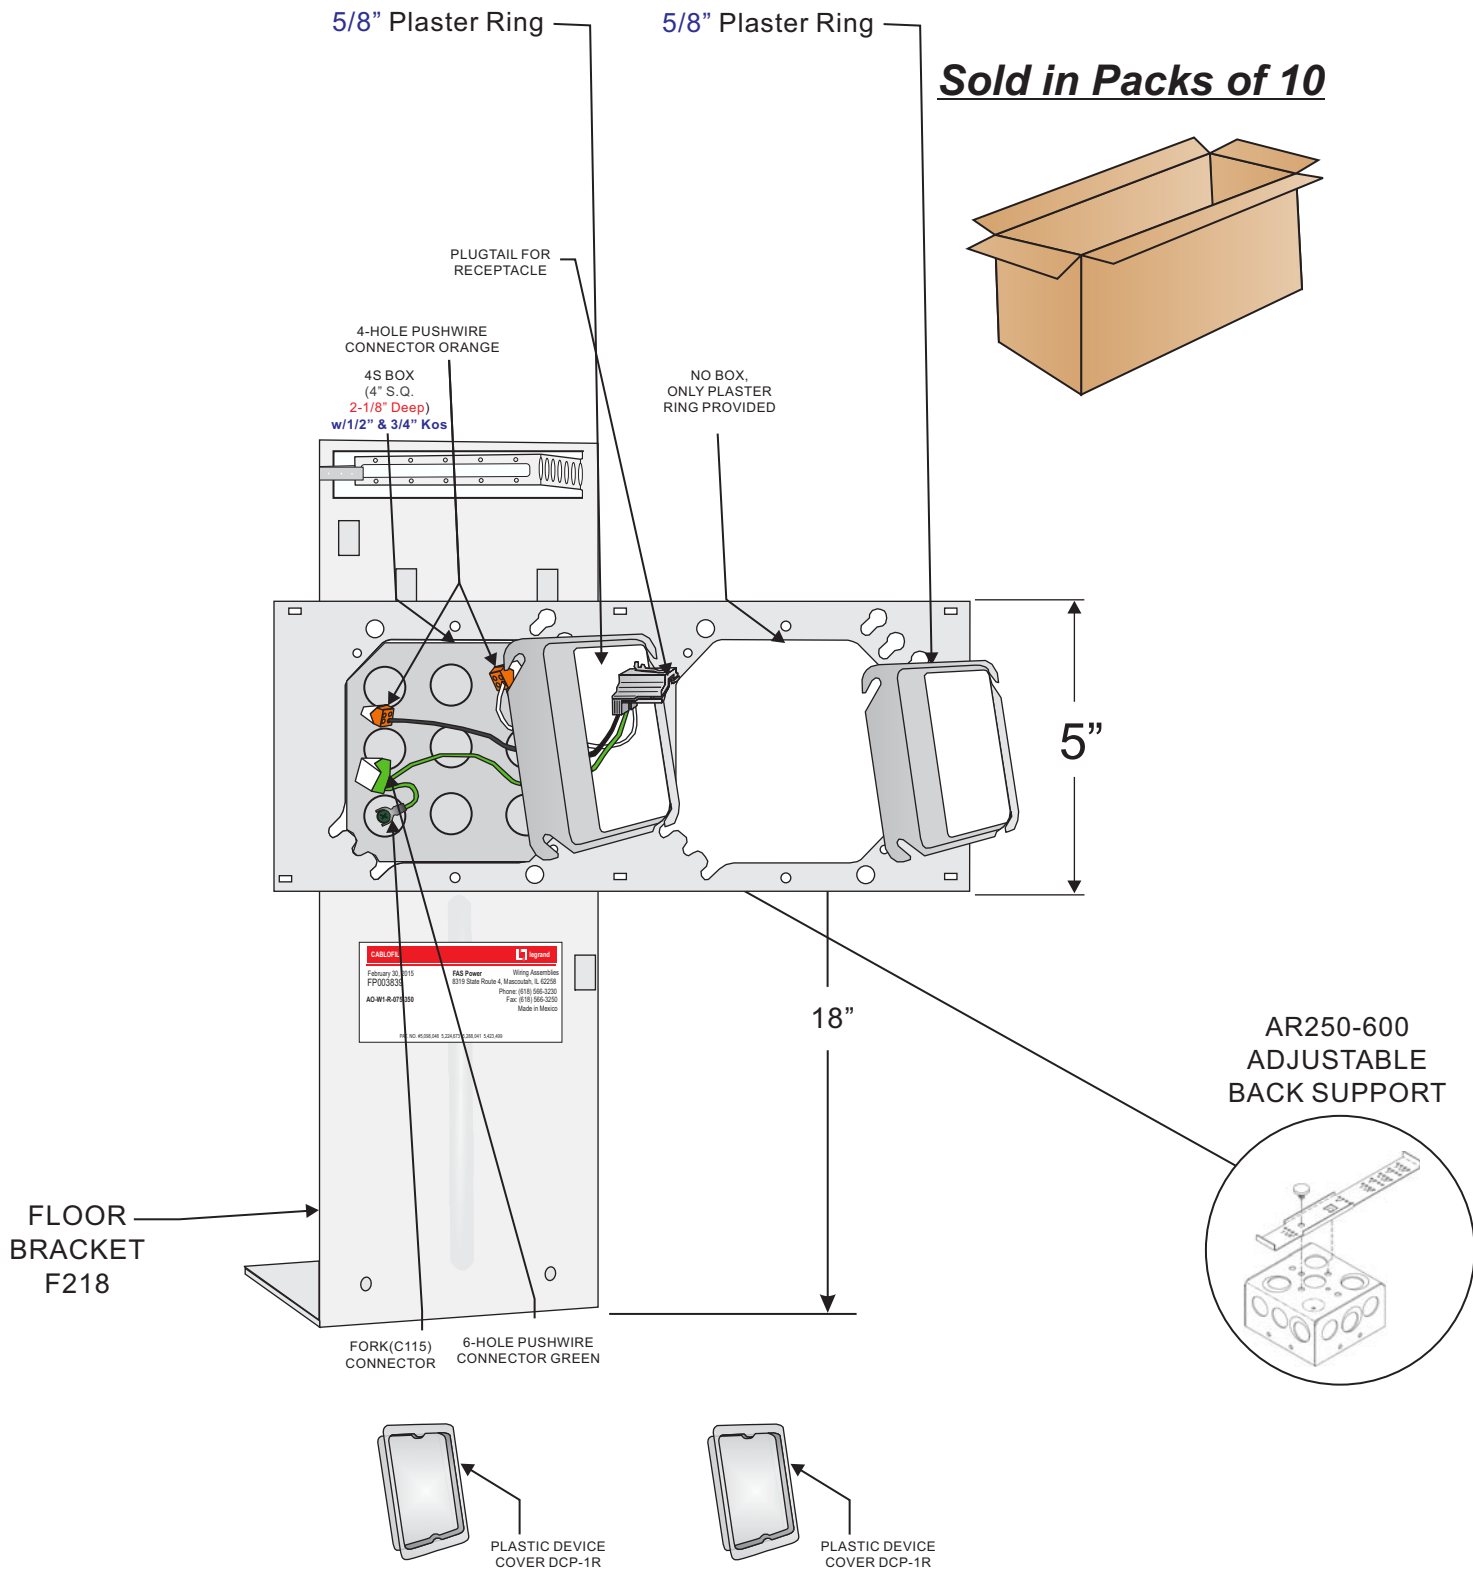

# EZE-Fab™ Prefabricated Assemblies

**EZEF218-RPT58-T58**

EF000050

**Cablofil® Products**  
 8319 State Route 4.  
 Mascoutah, IL 62258  
 (618) 566-3244  
[www.legrand.us/cablofil](http://www.legrand.us/cablofil)