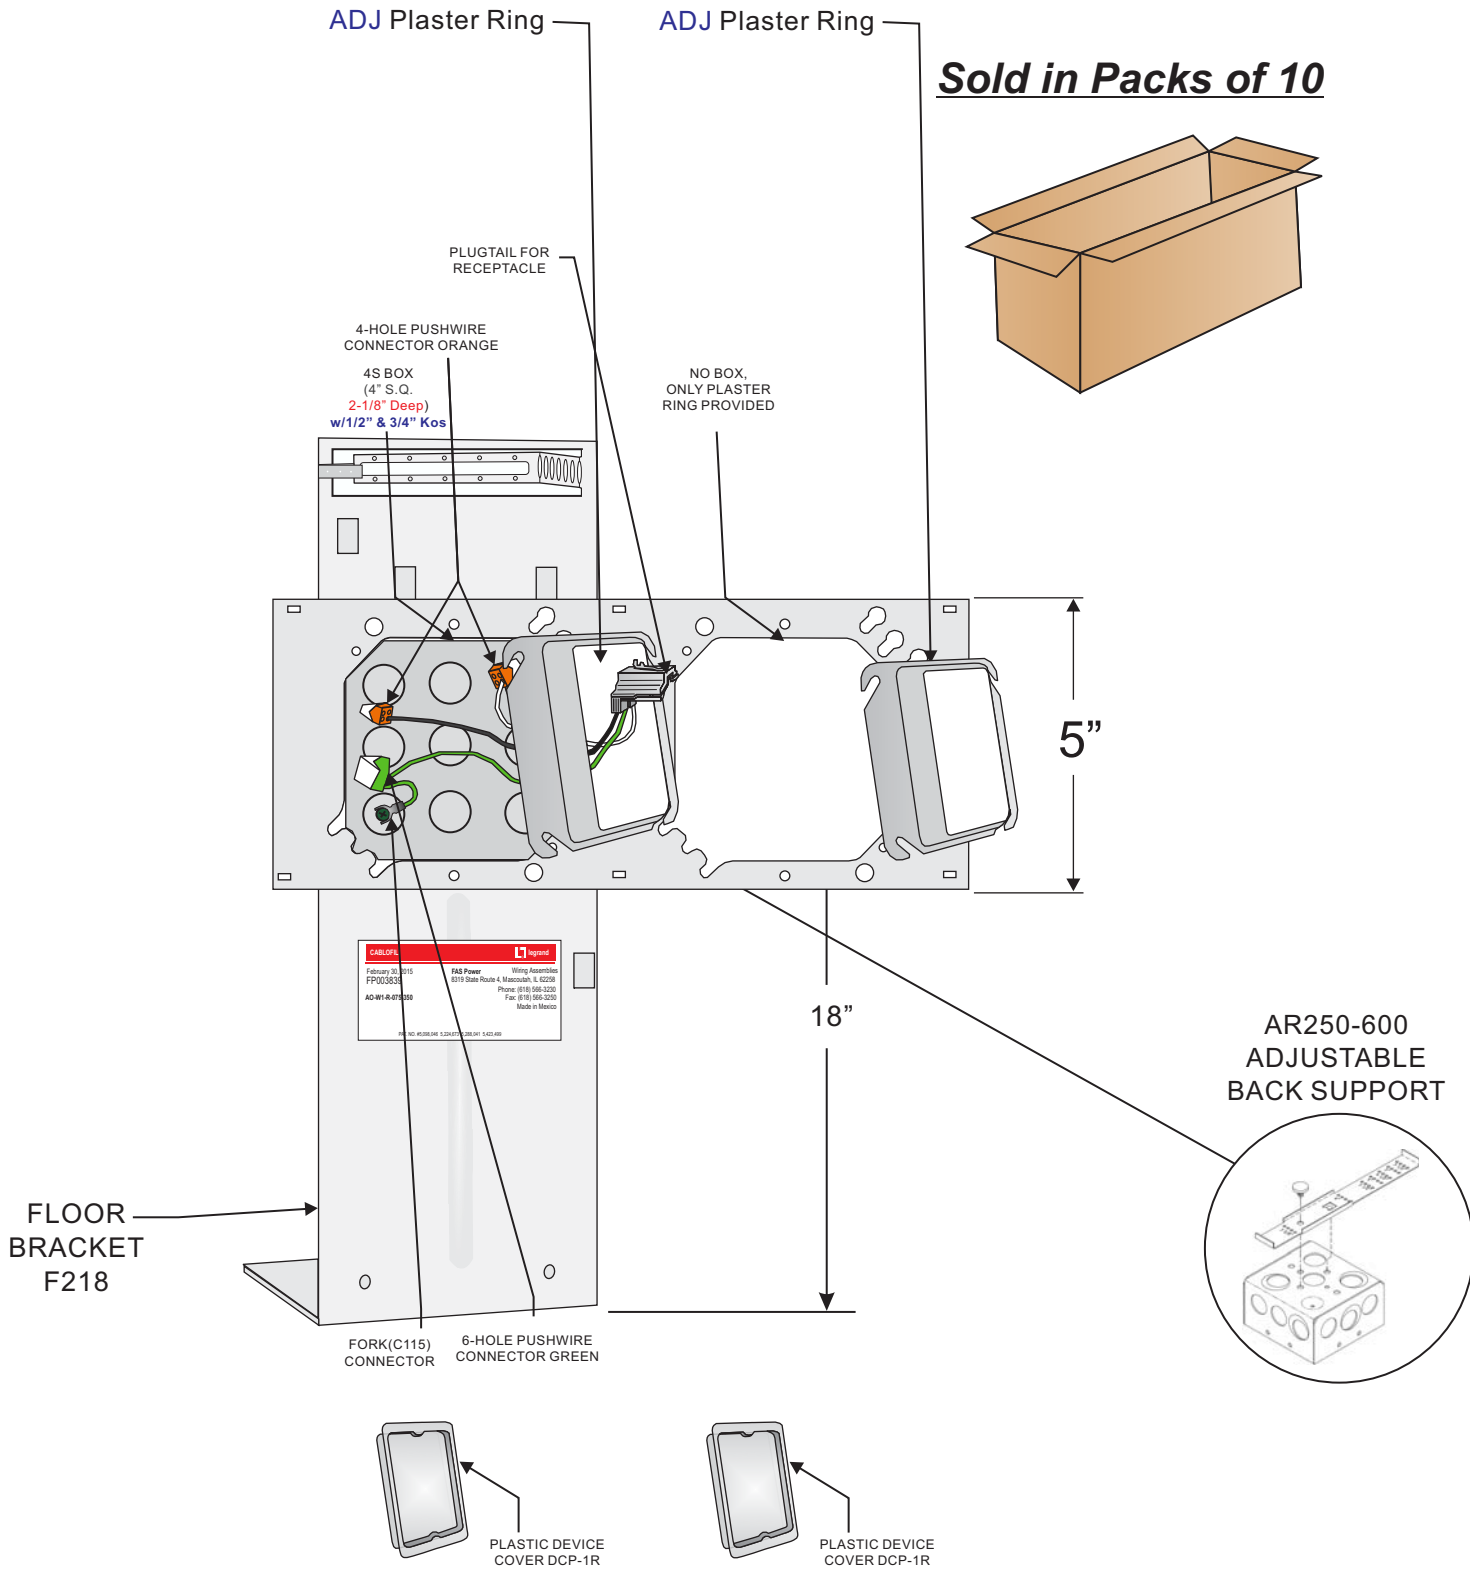

EZE-Fab™ Prefabricated Assemblies

EZEF218-RPTA-TA

EF000053

Cablofil® Products

8319 State Route 4.
 Mascoutah, IL 62258
 (618) 566-3244
www.legrand.us/cablofil