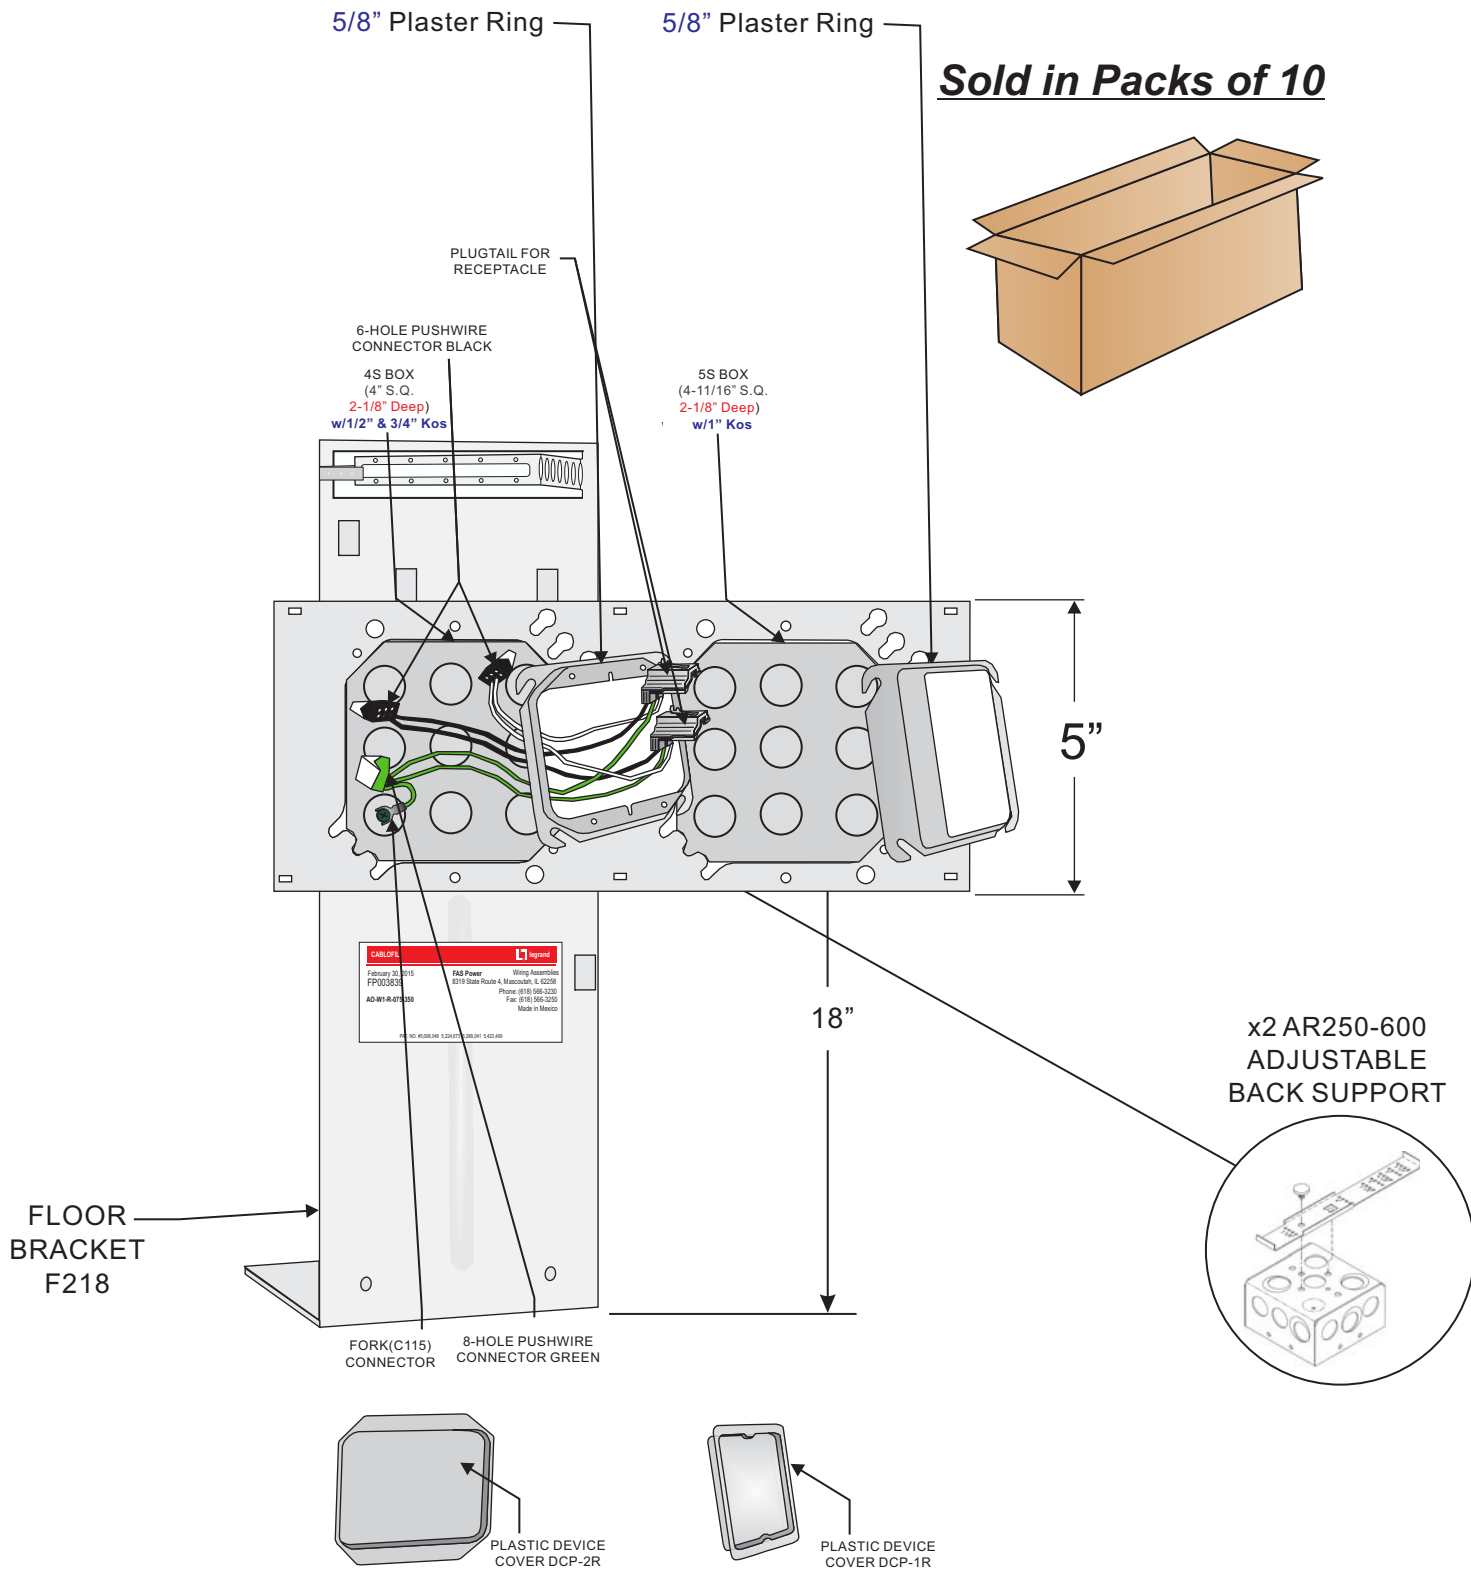

EZE-Fab™ Prefabricated Assemblies

EZEF218-RRPT58-D5S1K58

EF000052

Cablofil® Products
 8319 State Route 4.
 Mascoutah, IL 62258
 (618) 566-3244
www.legrand.us/cablofil