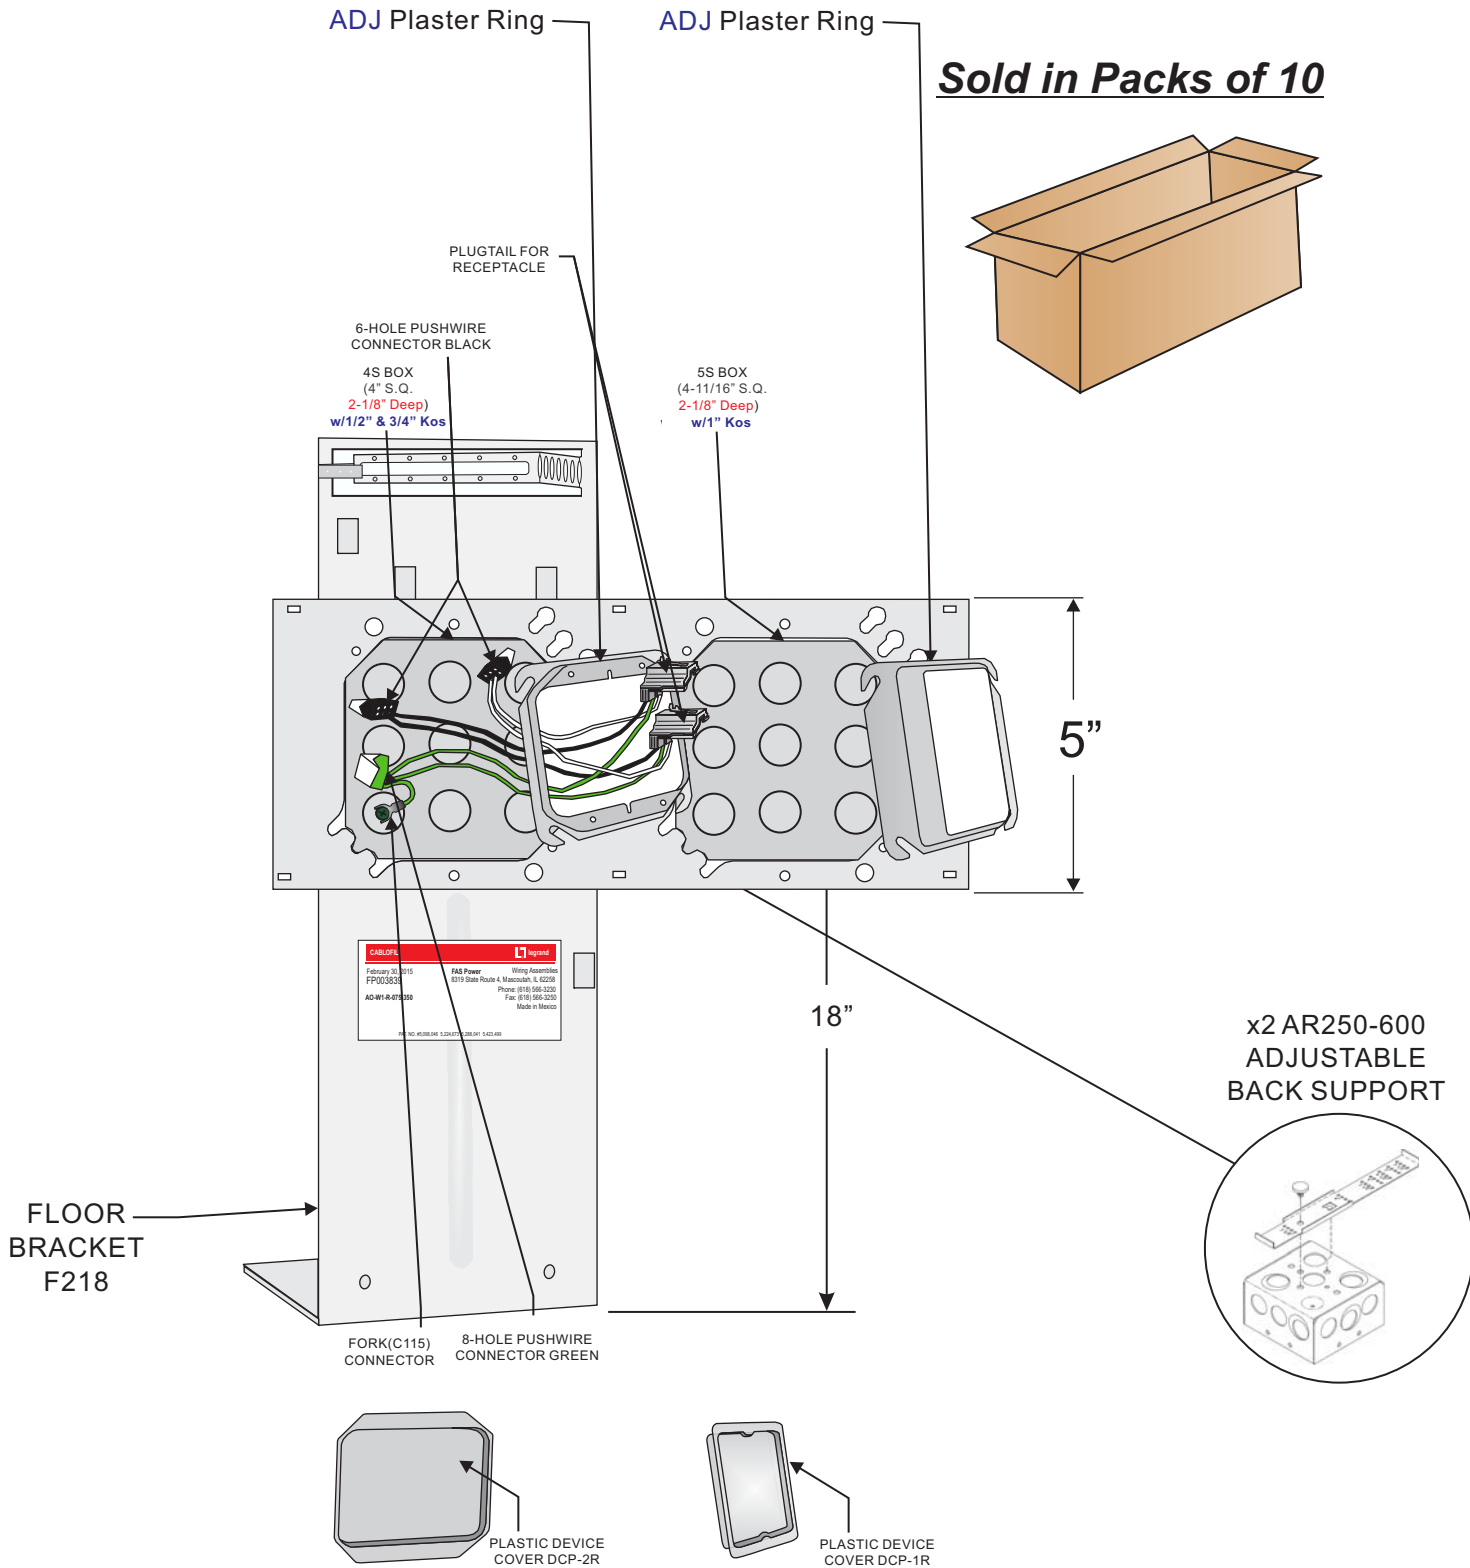

EZE-Fab™ Prefabricated Assemblies

EZEF218-RRPTA-D5S1KA

EF000055

Cablofil® Products
 8319 State Route 4.
 Mascoutah, IL 62258
 (618) 566-3244
www.legrand.us/cablofil