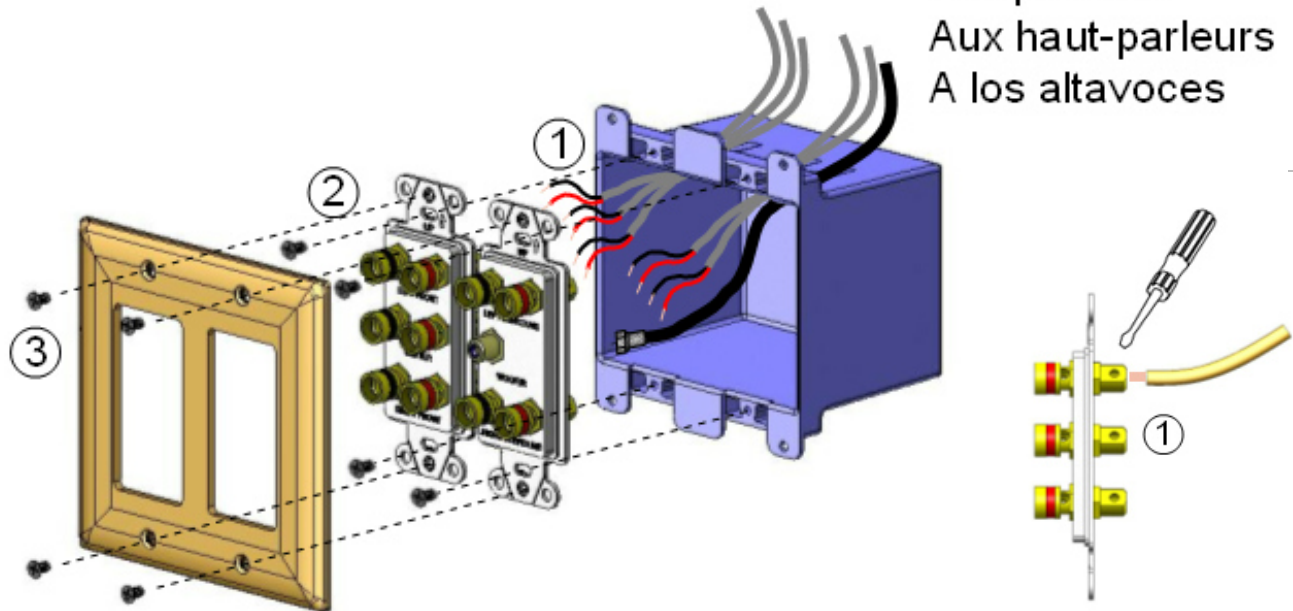

on·Q

legrand

301 Fulling Mill Road, Suite G
Middletown, PA 17057
Phone (800) 321-2343 / Fax (717) 702-2546
www.onqlegrand.com

Doc. #1507003 Rev O
© Copyright 2006 by On·Q/Legrand
All Rights Reserved

5.1 Home Theater Connection Kit
Ensemble de raccordement pour cinéma maison 5.1
Juego de conexión 5.1 para equipos audiovisuales hogareños

To speakers
Aux haut-parleurs
A los altavoces