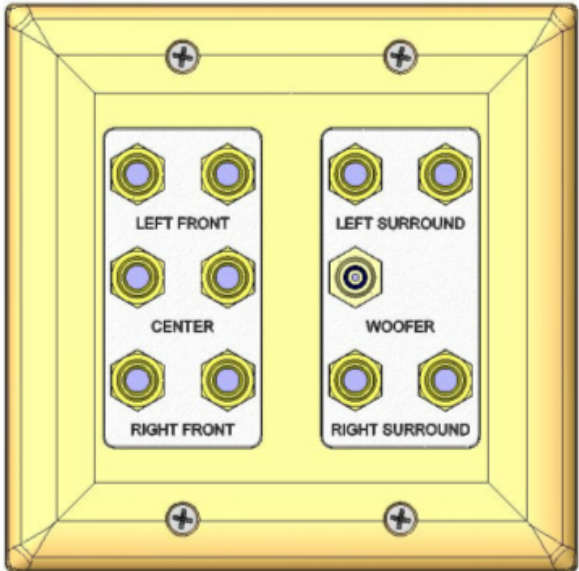

This drawing/print/document is currently
on On-Q/Legrand "DEVIATION"

ONQD-0132