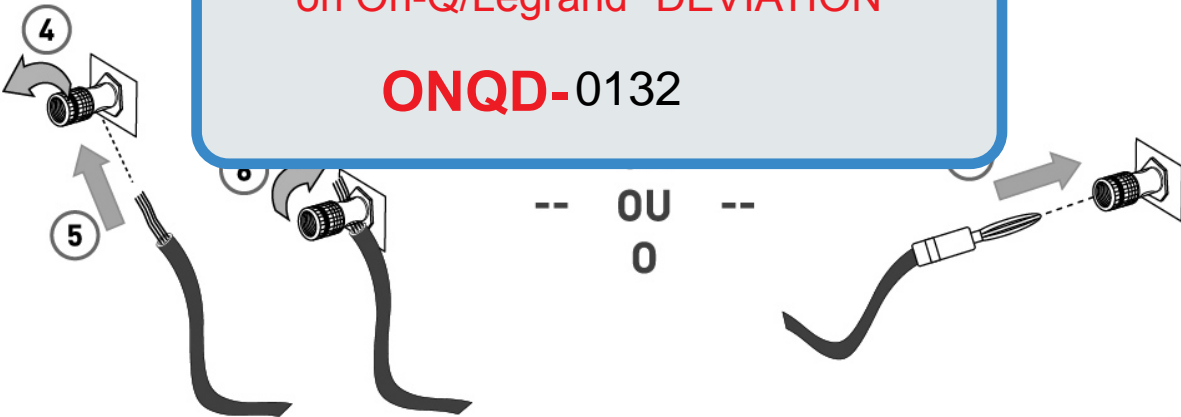

This drawing/print/document is currently
on On-Q/Legrand "DEVIATION"

ONQD-0132