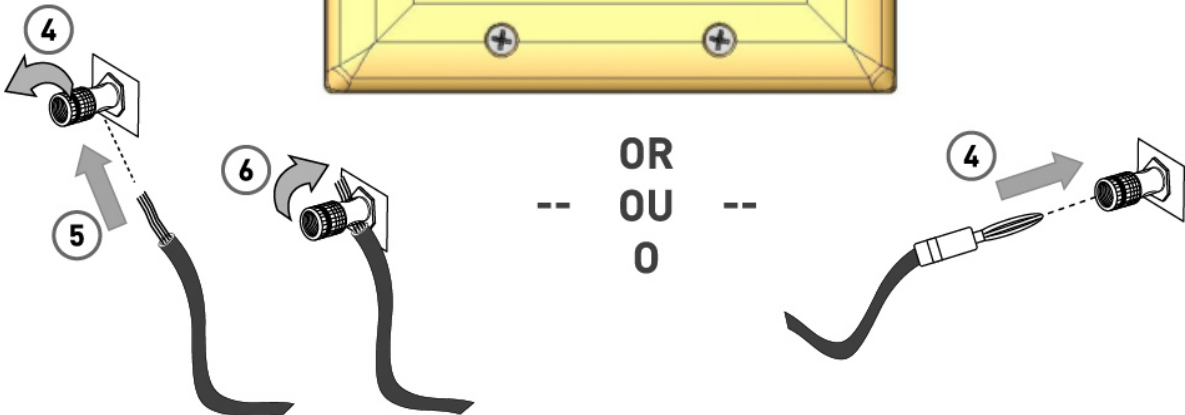

This drawing/print/document is currently
on On-Q/Legrand "DEVIATION"

ONQD-0132