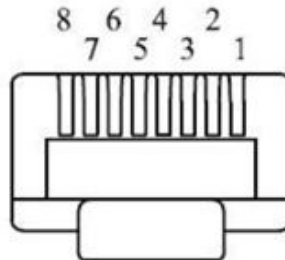

on·Q

legrand

301 Fulling Mill Road, Suite G
Middletown, PA 17057
Phone (800) 321-2343 / Fax (717) 702-2546
www.onqlegrand.com

Doc. #1507092 Rev B
© Copyright 2008 by On·Q/Legrand
All Rights Reserved

**High Performance Cat 6 RJ45 Plug
Prise RJ45 du Cat 6 de haute performance
Enchufe RJ45 de Cat 6 del alto rendimiento**

T568A

- 8 – Brown, Brun, Marrón
- 7 – White/Brown, Blanc/Brun, Blanco/Marrón
- 6 – Orange, Orange, Anaranjado
- 5 – White/Blue, Blanc/Bleu, Blanco/Azul
- 4 – Blue, Bleu, Azul
- 3 – White/Orange, Blanc/Orange, Blanco/Anaranjado
- 2 – Green, Vert, Verde
- 1 – White/Green, Blanc/Vert, Blanco/Verde