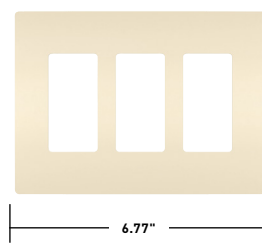

### radiant® Screwless Wall Plates – Polycarbonate Screwless Wall Plates – Plastic Subplate included

Description	Color	26 Openings
<b>One Gang</b>	Ivory	RWP26I
	White	RWP26W
	Brown	RWP26
	Gray	RWP26GRY
	Black	RWP26BK
	Light Almond	RWP26LA
	<b>Two Gang</b>	Ivory
White		RWP262W
Brown		RWP262
Gray		RWP262GRY
Black		RWP262BK
Light Almond		RWP262LA
<b>Three Gang</b>		Ivory
	White	RWP263W
	Brown	RWP263
	Gray	RWP263GRY
	Black	RWP263BK
	Light Almond	RWP263LA
	<b>Four Gang</b>	Ivory
White		RWP264W
Brown		RWP264
Gray		RWP264GRY
Black		RWP264BK
Light Almond		RWP264LA
<b>Five Gang</b>		Ivory
	White	RWP265W
	Brown	RWP265
	Gray	RWP265GRY
	Black	RWP265BK
	Light Almond	RWP265LA
	<b>Six Gang</b>	Ivory
White		RWP266W
Brown		RWP266
Gray		RWP266GRY
Black		RWP266BK
Light Almond		RWP266LA

**One Gang**

**Two Gang**

**Three Gang**

**Four Gang**

**One Gang  
Plastic Subplate**

**Two Gang  
Plastic Subplate**

#### Screwless 26 Openings Plastic Subplate included

Description	Height	Width
<b>One Gang</b>	4.94"	3.15"
<b>Two Gang</b>	4.94"	4.96"
<b>Three Gang</b>	4.94"	6.77"
<b>Four Gang</b>	4.94"	8.59"
<b>Five Gang</b>	4.94"	10.40"
<b>Six Gang</b>	4.94"	12.21"