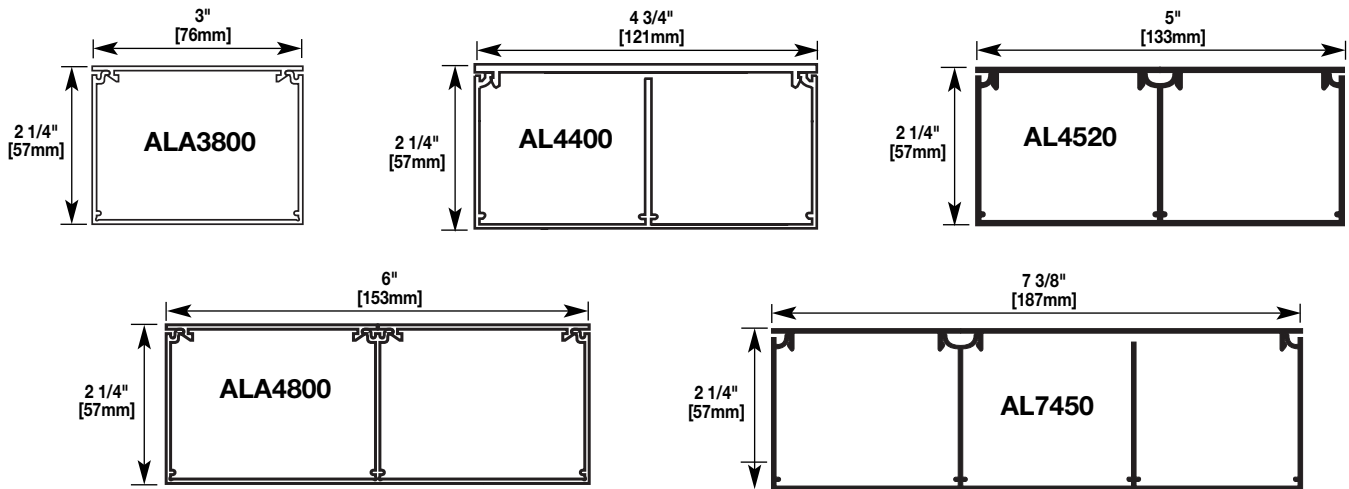

Isoduct® Aluminum Large Capacity Prewired Raceway