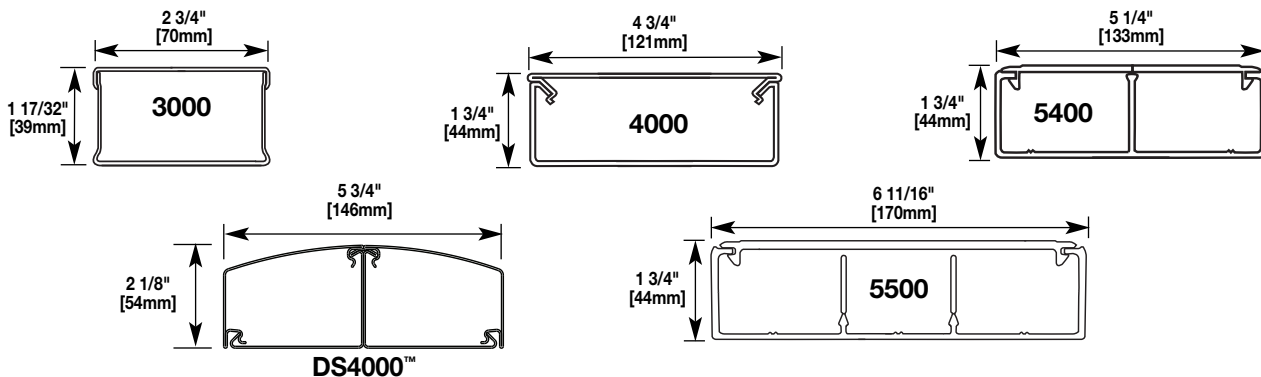

Steel & Nonmetallic Prewired Raceway