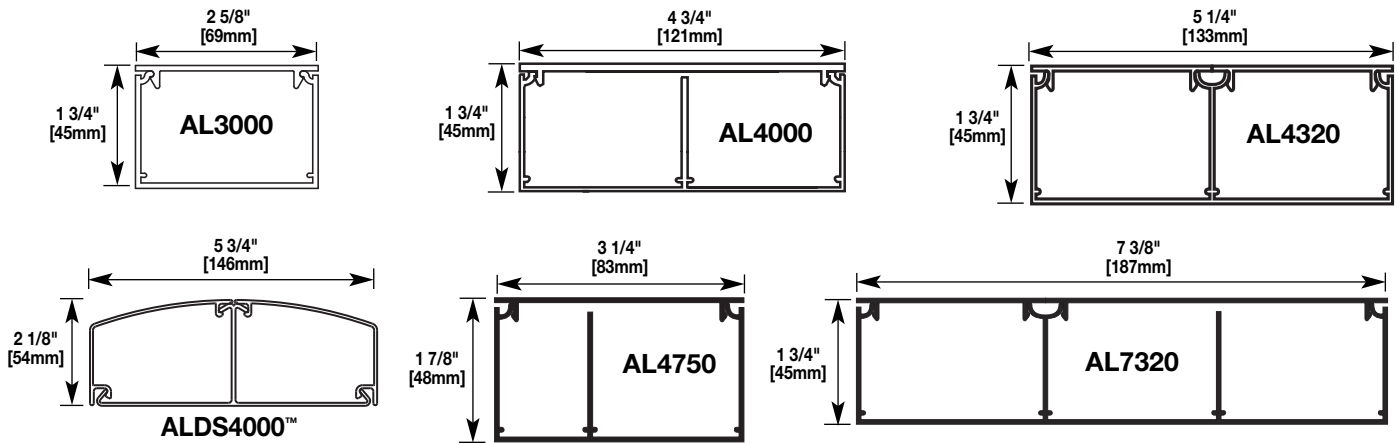

WIREMOLD® Prewired Raceway

Prewired Raceway Quick Selection Guide

Isoduct® Aluminum Low Profile Prewired Raceway