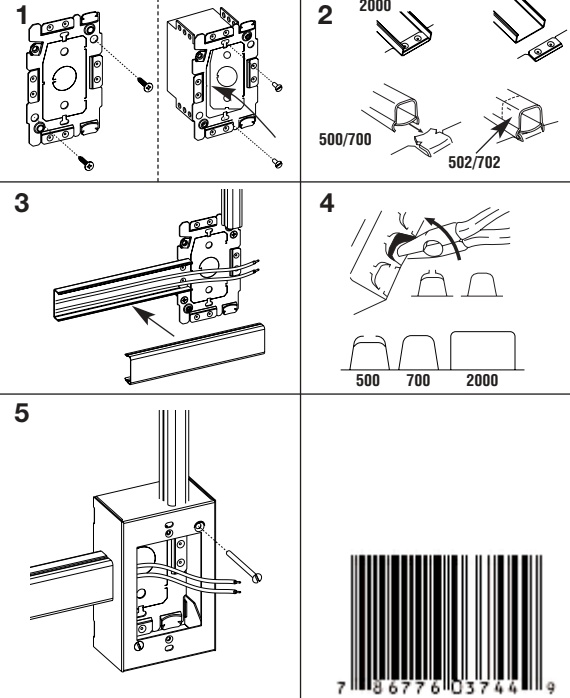

41920R1

WIREMOLD®
Wire Management Systems
60 Woodlawn St. W. Hartford, CT 06110

V2048

QTY. 1

Switch & Receptacle Box 1 3/4" (44 mm) Deep
Boite Interrupteur Et Prise, 44 mm (1 3/4") de Profondeur
Caja de Interruptor Y Receptáculo de 44 mm (1 3/4") de Profundidad

Use #8 (5/16", 7.9 mm head size) flat head fastener or equivalent to mount base to surface.

Utiliser une attache à tête plate de calibre 8 (tête de 7.9 mm, 5/16" po.) ou une fixation équivalente pour assujettir le tube guide-fils et les raccords à la surface de montage.

Use un sujetador de cabeza plana No. 8 (tamaño de cabeza: 7.9 mm, 5/16" de pulgada) o su equivalente para unir la canalita y los accesorios a la superficie de montaje.

QTY. 1

V2048

Switch And Receptacle Box 1 3/4" (44 mm) Deep
Boite Interrupteur Et Prise, 44 mm (1 3/4") de Profondeur
Caja de Interruptor Y Receptáculo de 44 mm (1 3/4") de Profundidad