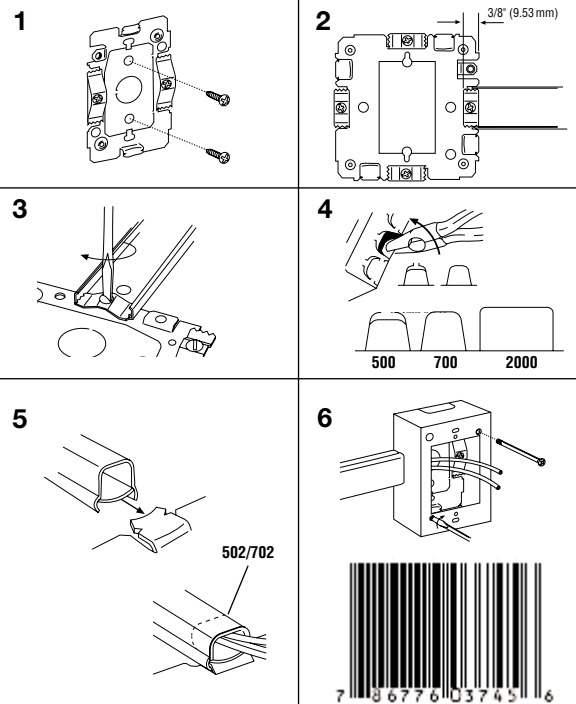

# G2048

QTY. 1

UL Listed  
368B

Switch And Receptacle Box 1 3/4" (44mm) Deep  
Boite Interrupteur Et Prise, 44mm (1 3/4") de Profondeur  
Caja de Interruptor Y Receptaculo de 44mm (1 3/4") de Profundidad

41921

**WIREMOLD**  
Wire Management Systems

60 Woodlawn St. W. Hartford, CT 06110

Use #8 (5/16", 7.9mm head size) flat head fastener or equivalent to mount base to surface.

Utiliser une attache à tête plate de calibre 8 (tête de 7.9mm, 5/16" po.) ou une fixation équivalente pour assujettir le tube guide-fils et les raccords à la surface de montage.

Use un sujetador de cabeza plana No. 8 (tamaño de cabeza: 7.9mm, 5/16" de pulgada) o su equivalente para unir la canalita y los accesorios a la superficie de montaje.

UL Listed  
368B

QTY. 1

# G2048

Switch And Receptacle Box 1 3/4" (44mm) Deep  
Boite Interrupteur Et Prise, 44mm (1 3/4") de Profondeur  
Caja de Interruptor Y Receptaculo de 44mm (1 3/4") de Profundidad

60 Woodlawn St. W. Hartford, CT 06110